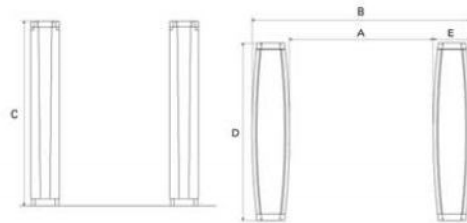

Opciones

- Configuración de uno o varios pasillos
- Panel de control externo

Dimensiones y Especificaciones

A	B	C	D	E				
Anchura de Paso (mm)	Capacidad / Minuto*	Cantidad de Hojas de Puerta	Acceso Para Discapacitados	Tipo de Tráfico	Anchura Total (mm)	Altura de la Unidad (mm)	Longitud de la Unidad (mm)	Anchura de la Unidad (mm)
500-915	50-60	0			820-1235	1035	760	160

* Dependiendo del sistema de control de acceso, en una dirección

Personalización

El Speedlane Open está disponible en una amplia gama de colores. Este modelo le permite transmitir una idea, armonizar con los colores de su identidad corporativa o crear un diseño interior armónico. El Speedlane Open se puede modificar según las últimas tendencias del diseño, para que se integre o se destaque dentro del espacio que lo rodea.

BoonTouch

Boon Edam ofrece un panel de control universal para controlar las soluciones de accesos de seguridad de forma remota, desde recepción o desde un puesto de seguridad. Este panel de control es capaz de controlar cualquier combinación de hasta seis soluciones de acceso de seguridad y es compatible con la mayoría de soluciones de la gama de productos de Boon Edam. Su sencilla interfaz permite que cada solución funcione de forma independiente en todo momento. Además el panel de control universal mostrará cualquier situación de alarma en el paso, directamente en recepción o en el puesto de seguridad.

Especificaciones Técnicas

Fuente de Alimentación: 110-240 VAC, 50/60 Hz

Consumo Energético

En Funcionamiento: 50W

En Reposo: 45W

Modo Dormir: 40W

Temperatura Ambiente: -15°C a +50°C

Peso: 100 kg